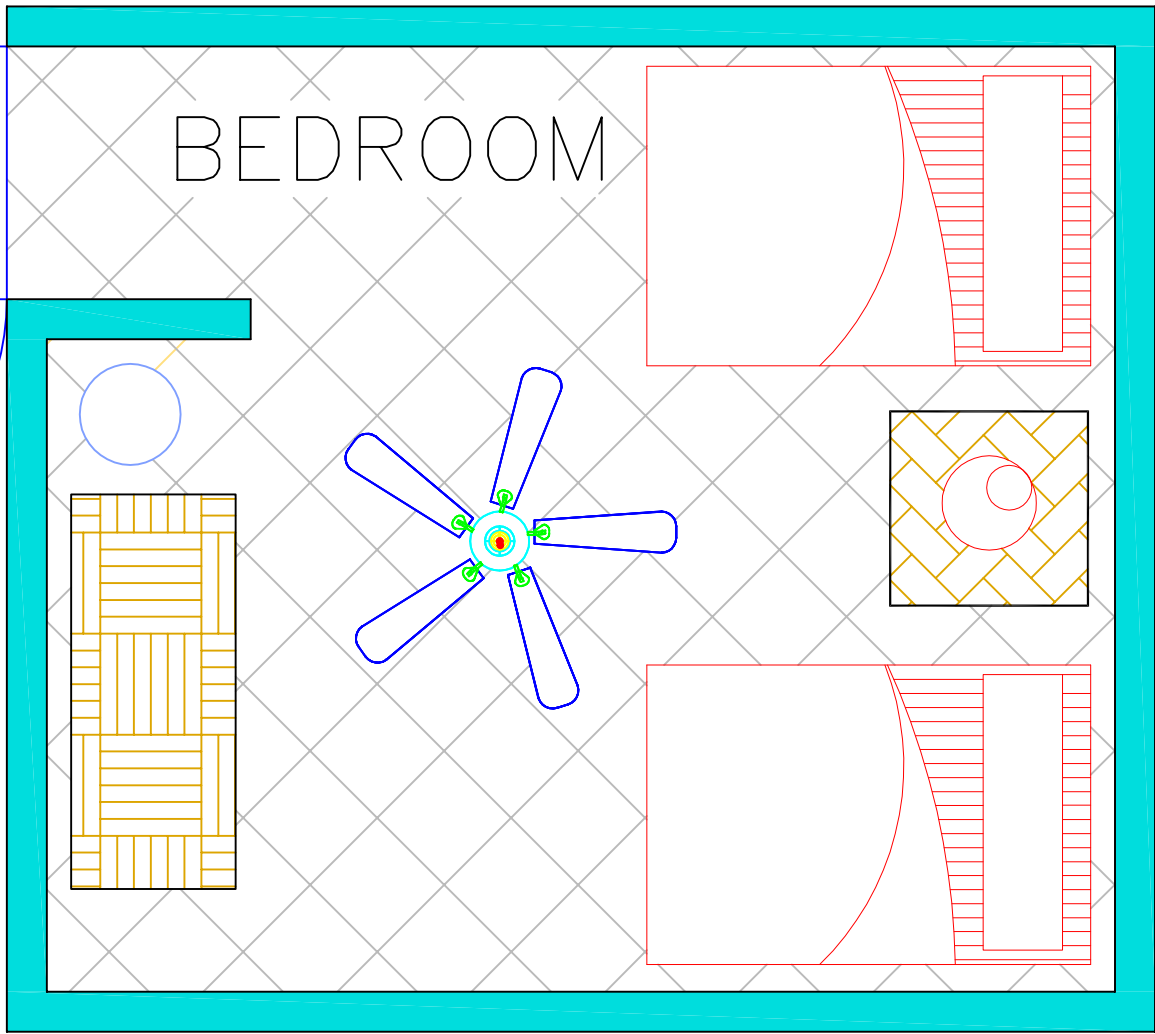

### ROSARITO INN

CONDO NUMBER:	<b>8</b>	FLOOR:	<b>3</b>
INTERIOR AREA :	<b>88.54 MT<sup>2</sup></b>	INTERIOR AREA :	<b>953.04 FT<sup>2</sup></b>
PATIO AREA :	<b>0</b>	PATIO AREA :	<b>0</b>
DRAW:	<b>MIGUEL A. CUBILLAS</b>	SCALE:	<b>N/A</b>
		YEAR:	<b>2011</b>

## OCEANA PLAZA "B"

INFORMATION:

**FURNITURES**

### FLOOR PLAN

ORIENTATION:

BEDROOM

**ROSARITO INN**

**FLOOR PLAN**

CONDO NUMBER: <b>8 (MEZZANINE)</b>	FLOOR: <b>3</b>
INTERIOR AREA: <b>9.18 MT<sup>2</sup></b>	INTERIOR AREA: <b>98.81 FT<sup>2</sup></b>
PATIO AREA: <b>0</b>	PATIO AREA: <b>0</b>
DRAW: <b>MIGUEL A. CUBILLAS</b>	SCALE: <b>N/A</b> YEAR: <b>2011</b>